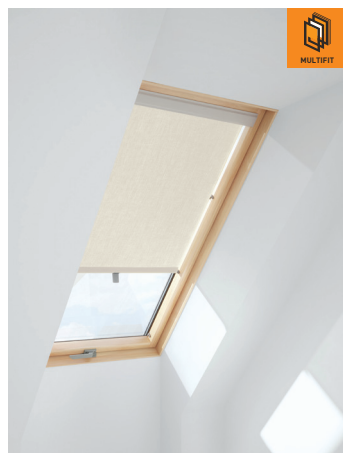

STORES

100% D'OCCULTATION

STORE OCCULTANT | DUR

CARACTÉRISTIQUES

Ajustement parfait - aucun réglage requis

100% occultant

Toile polyester avec sous-couche caoutchouc de qualité supérieure

Tissu résistant aux salissures

4213

DIFFUSE LA LUMIÈRE

STORE RIDEAU | RHR

CARACTÉRISTIQUES

Lumière diffuse

Ajustement parfait - aucun réglage requis

Facile à nettoyer avec un chiffon

Idéal pour tamiser la lumière

Tissu en polyester translucide

Tissu résistant aux salissures

3 positions de blocage intermédiaires

2 ans de garantie

COULEUR

4312 Bleu foncé, 4319 Beige

4312

4319

CARACTÉRISTIQUES

Protection contre la chaleur

Ajustement parfait - aucun réglage requis

Facile à masquer

Tissu enduit de PVC en fibre de verre
Tissu résistant aux rayons UV et à l'eau

Vue parfaite

Réduction du bruit